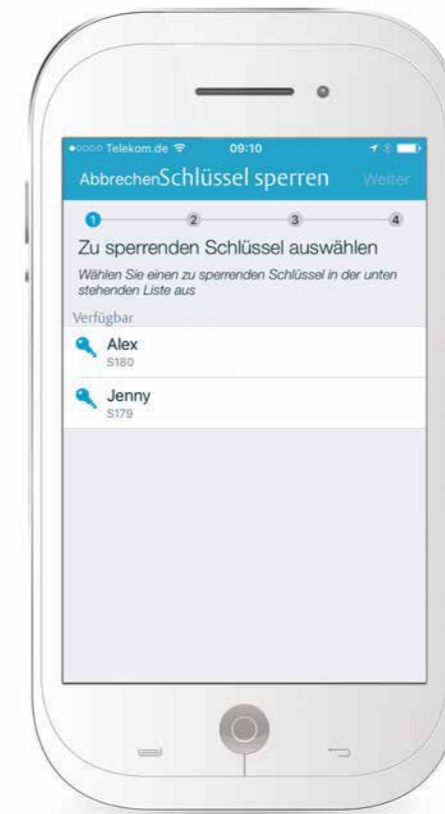

un addetto alla manutenzione deve avere accesso solo nel fine settimana. La app CLIQ® Go offre la sicurezza di una nuova dimensione, in quanto potete controllare e comandare l'accesso dal vostro dispositivo mobile.

Pianificate chi può entrare nei vostri  
locali e quando lo può fare

Se volete ampliare il vostro sistema  
di chiusura, questo si può fare  
senza problemi

Se una chiave viene smarrita,  
potete predisporre il suo blocco  
con la app CLIQ Go