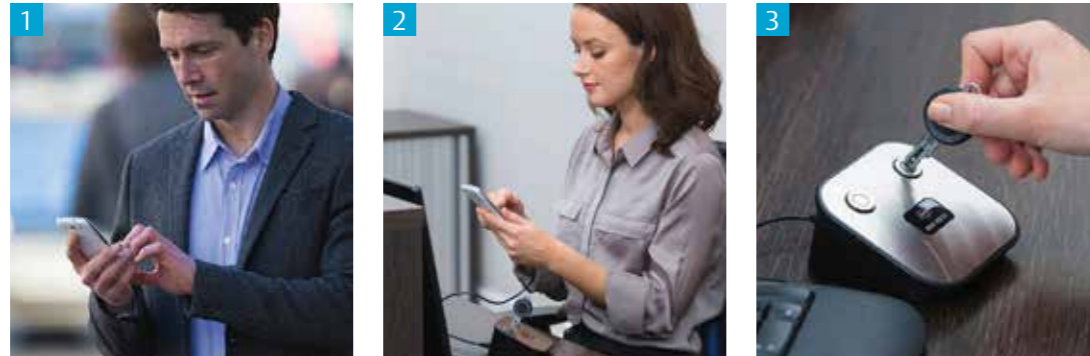

Chiavi smarrite – semplice cancellazione delle chiavi con la app CLIQ® Go

Esempio